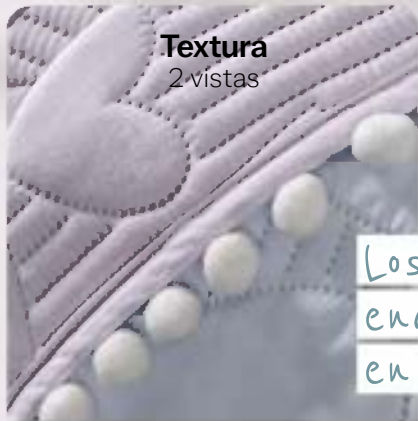

Textura
2 vistas

Los detalles que enamoran con pompones en fundas y edredón.

a. *LOVE*

b.