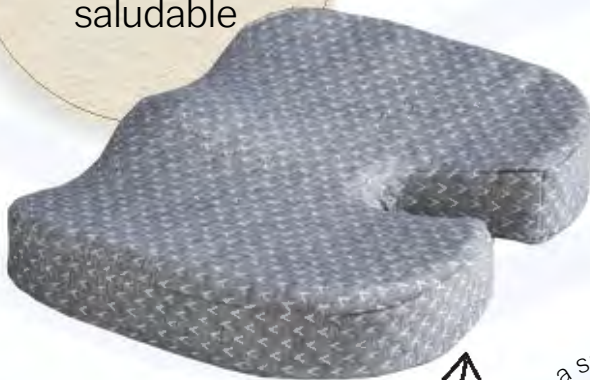

36 x 44 x 7 cm

\$599

**Cojín ortopédico.
*Funda desmontable
lavable en casa*

Evita el dolor de espalda
baja proporcionando
apoyo al sentarse

funda con cierre

**Soporte
adecuado** para
una postura
saludable