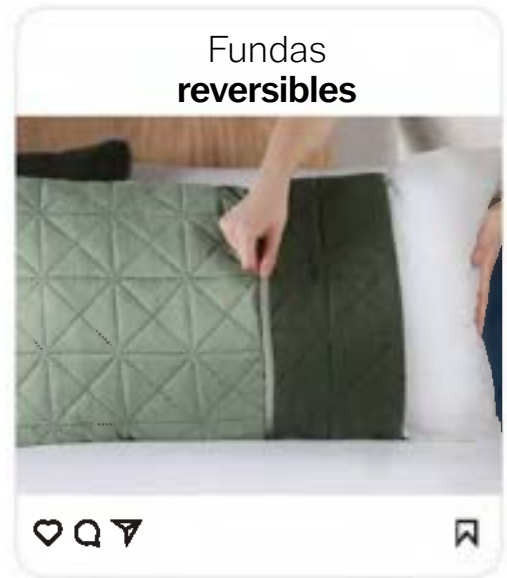

Fundas reversibles

Voltea tu funda y aprovecha su **¡doble vista!**