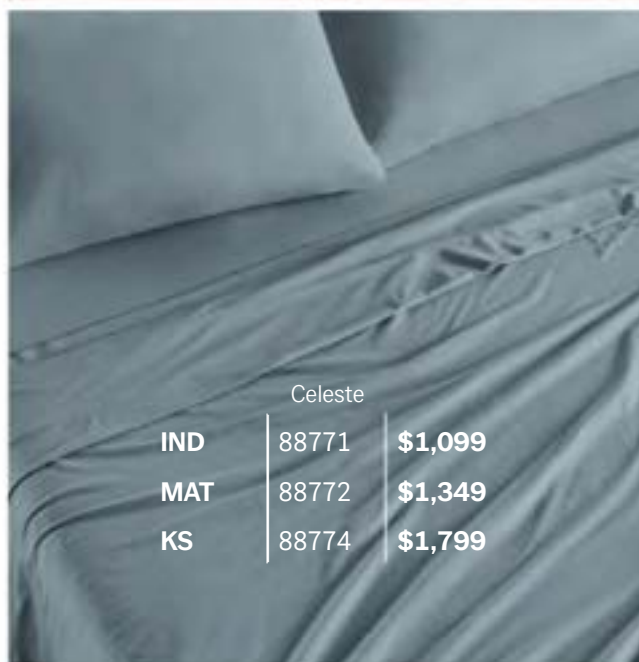

Celeste

IND	88771	$1,099
MAT	88772	$1,349
KS	88774	$1,799