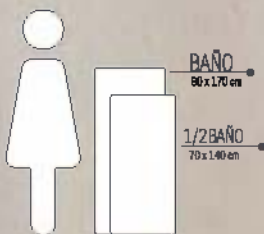

toallas caribe

el mejor precio

- Gran absorbencia.
- Precio accesible.
- La más ligera de nuestras toallas de algodón.
- Se seca rápido.

Marino

1/2 BAÑO	43199	$269
BAÑO	44199	$389

Bugambilia

1/2 BAÑO	43204	$269
BAÑO	44204	$389

Turquesa

1/2 BAÑO	43203	$269
BAÑO	44203	$389

Rosa

BAÑO	89247	$389

Celeste

BAÑO	89248	$389

Lila

1/2 BAÑO	89246	$269
BAÑO	86716	$389