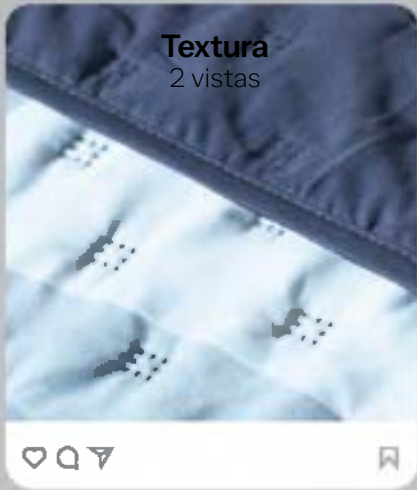

COMPLEMENTA CON:

- a. Sábanas Viasoft Mat Marino - 24317 - **$519**
- b. Funda De Almohada Std Novo Stone - 88481 - **$199**
- c. Cojín Dino - 89482 - **$419**
- d. Sábanas Viasoft Washed Mat Gris - 88646 - **$519**

d.