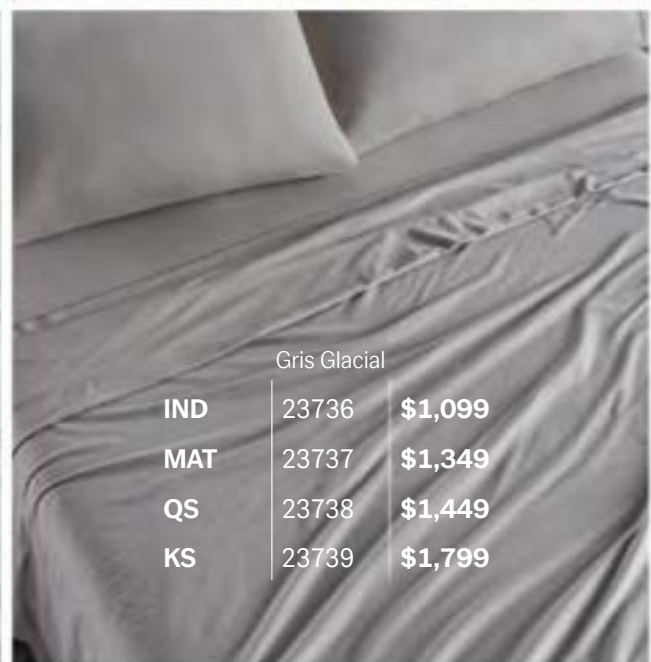

Lila

IND	88415	\$1,099
MAT	88416	\$1,349
KS	88418	\$1,799

Sweet Pink

IND	89255	\$1,099
MAT	89256	\$1,349
KS	89258	\$1,799

Celeste

IND	88771	\$1,099
MAT	88772	\$1,349
KS	88774	\$1,799

Gris Glacial

IND	23736	\$1,099
MAT	23737	\$1,349
QS	23738	\$1,449
KS	23739	\$1,799