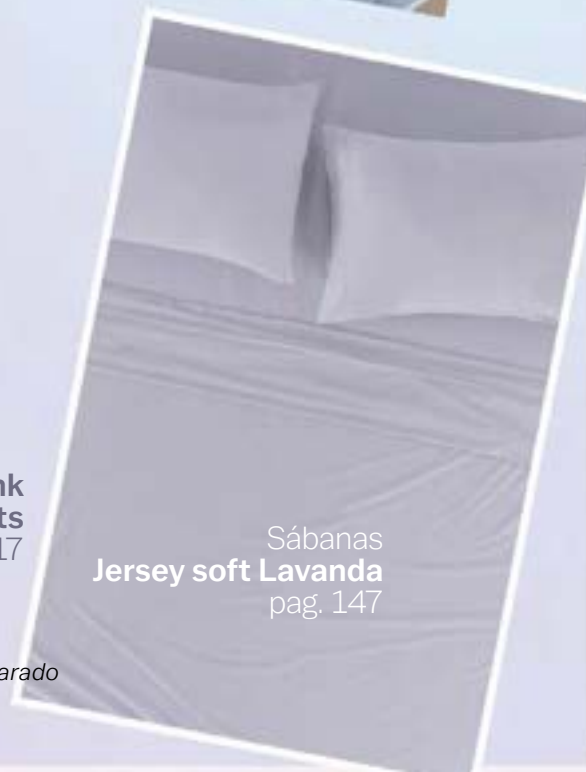

Edredón novo
Blue
pag. 42

Edredón novo
Lilac
pag. 10

Funda De Cojín **Rectangular
Velvet Soft Pink**
pag. 113

Edredón Novo **Sunset**
pag. 67

Cesto **Pink
Dots**
pag. 117

Sábanas
Jersey soft **Lavanda**
pag. 147