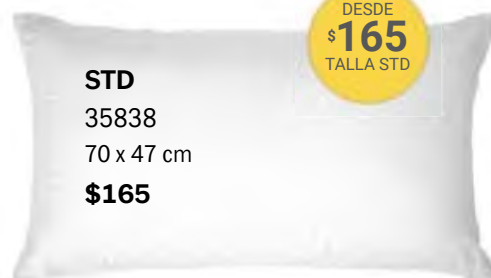

Novo Olivo

STD	86622	77 x 46 cm	\$199
KS	86620	46 x 100 cm	\$219

Rellenos

Para tus almohadas decorativas
* Puedes lavarlas en casa y usar secadora

DESDE
\$165
TALLA STD

STD
35838
70 x 47 cm
\$165

KS
35839
94 x 47 cm
\$239