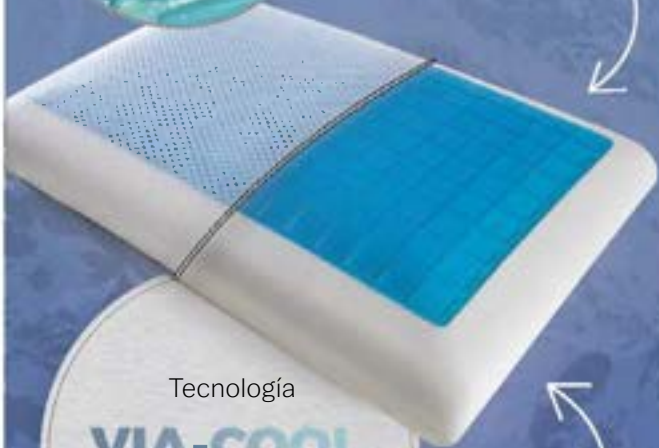

almohada VIAFOAM gel confort

STD

87627

40 x 60 x 13 cm

\$1,199

*Almohada ortopédica.

*Funda desmontable lavable en casa

Capa Via-cool gel que brinda sensación de frescura superior.

Memory foam que distribuye los puntos de presión para lograr un confort total.

Tecnología

VIA-COOL GEL

Favorece la relajación de los músculos de espalda y cuello.

funda con cierre

vuelve a su forma original