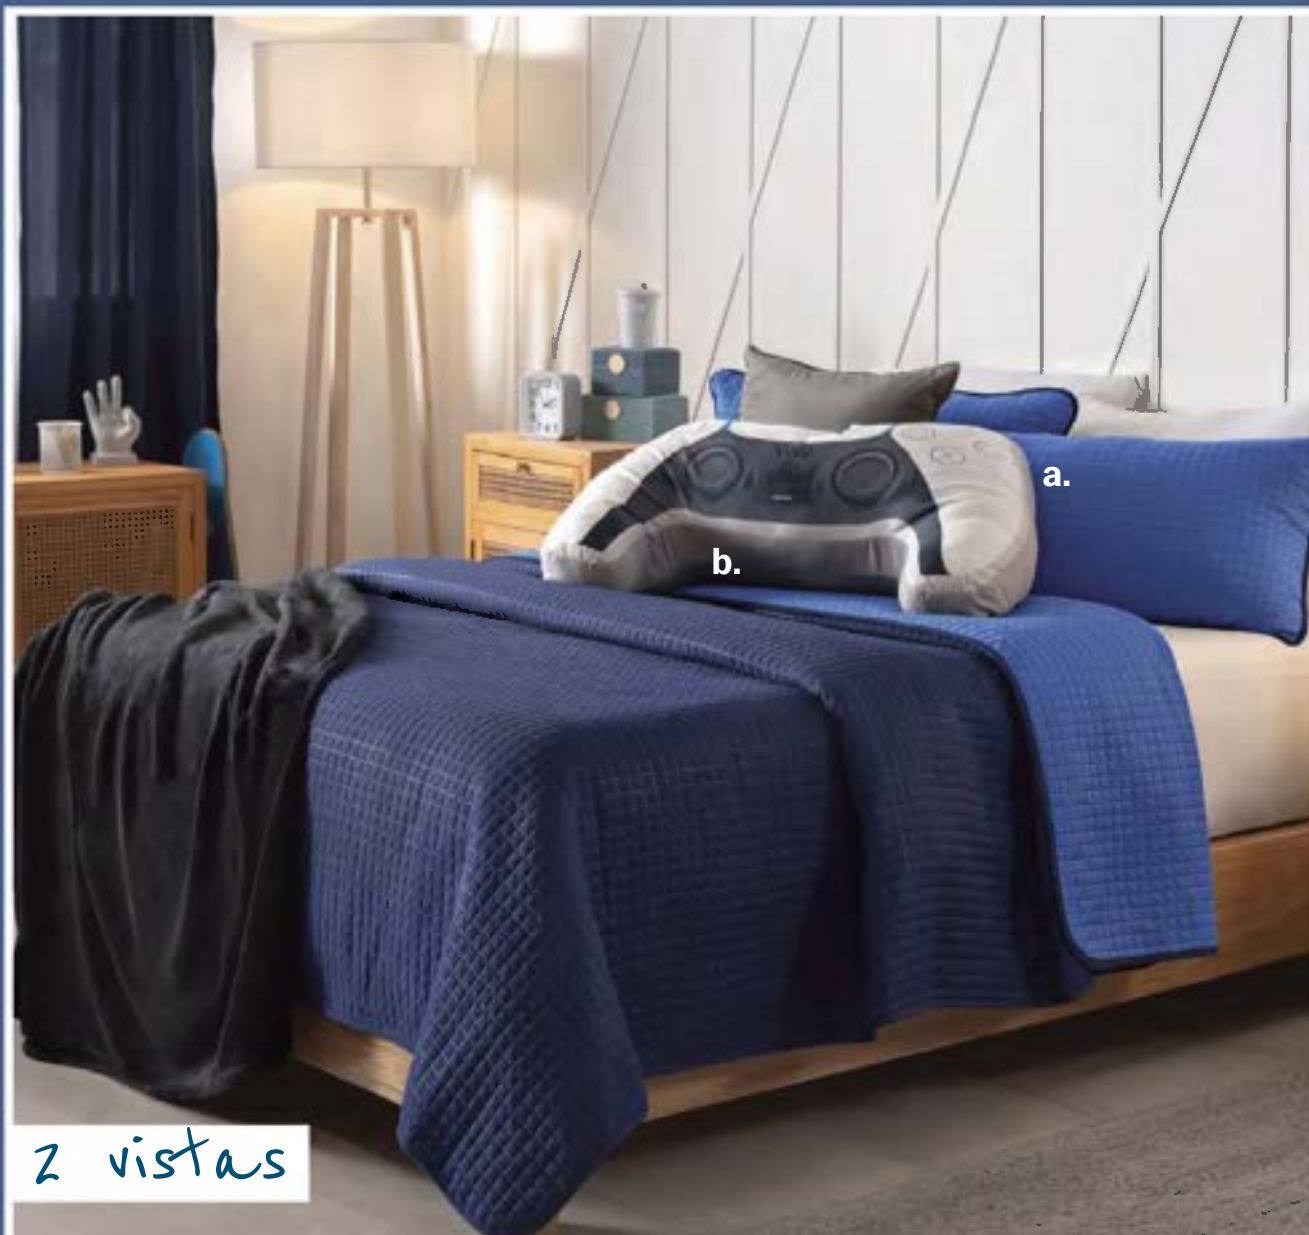

¡Consigue este increíble look!

2 vistas