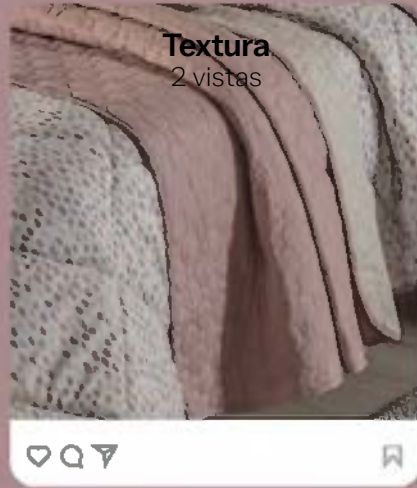

Sábanas Viasoft
Mat Almond
88494
\$519

Textura
2 vistas

bies con pom poms

Suaves y esponjosas borlitas en el bies de tu edredón y fundas de almohada.

Accesorios y complementos se venden por separado

Pretty