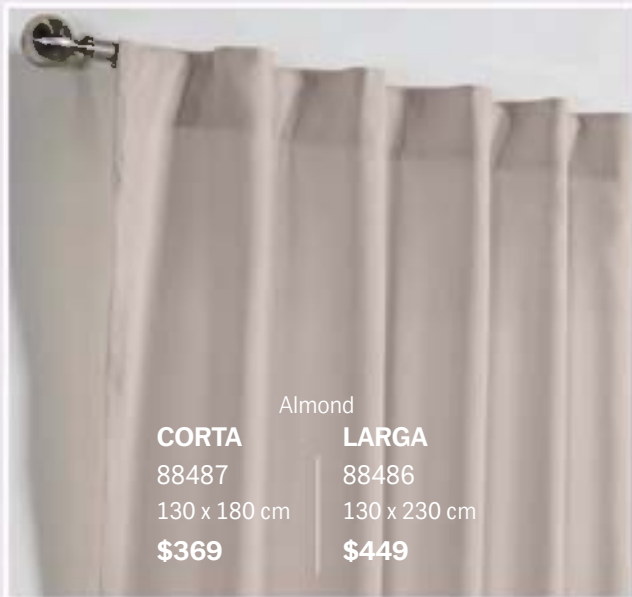

Ideales para cualquier espacio

LUZ MEDIA

Permiten hasta el **50%** del paso de la luz

CORTINA **LARGA**
150 - 130 cm

CORTINA **CORTA**
118 - 130 cm

sets de **piezas 2**

Sweet Pink

CORTA	LARGA
89323	89324
130 x 180 cm	130 x 230 cm
\$369	\$449

Almond

CORTA	LARGA
88487	88486
130 x 180 cm	130 x 230 cm
\$369	\$449

Lila

CORTA	LARGA
87474	88488
118 x 180 cm	130 x 230 cm
\$369	\$449

Gris

CORTA	LARGA
64001	63988
118 x 180 cm	150 x 230 cm
\$369	\$449

Marino