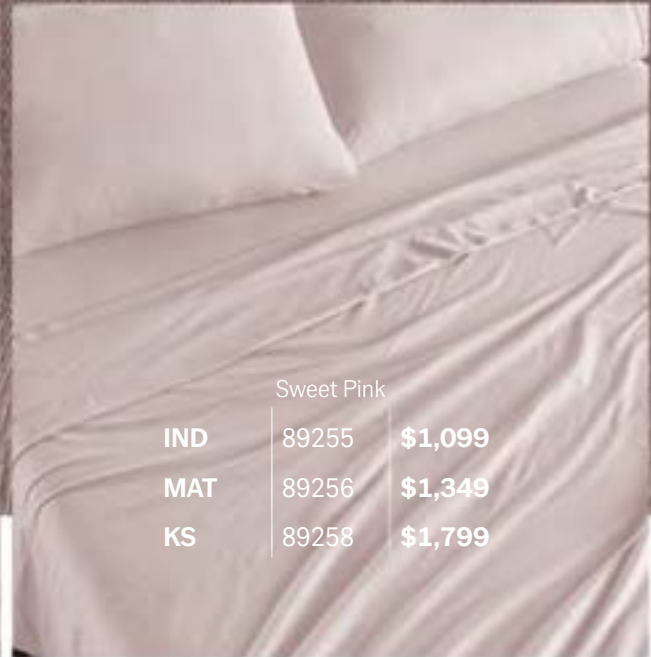

Sweet Pink

IND	89255	$1,099
MAT	89256	$1,349
KS	89258	$1,799