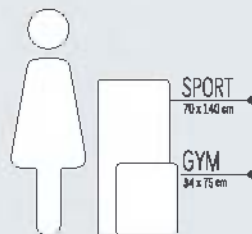

Toallas microsport

Se seca rápido.
Súper ligeras
Microfibra
Ultra absorbente