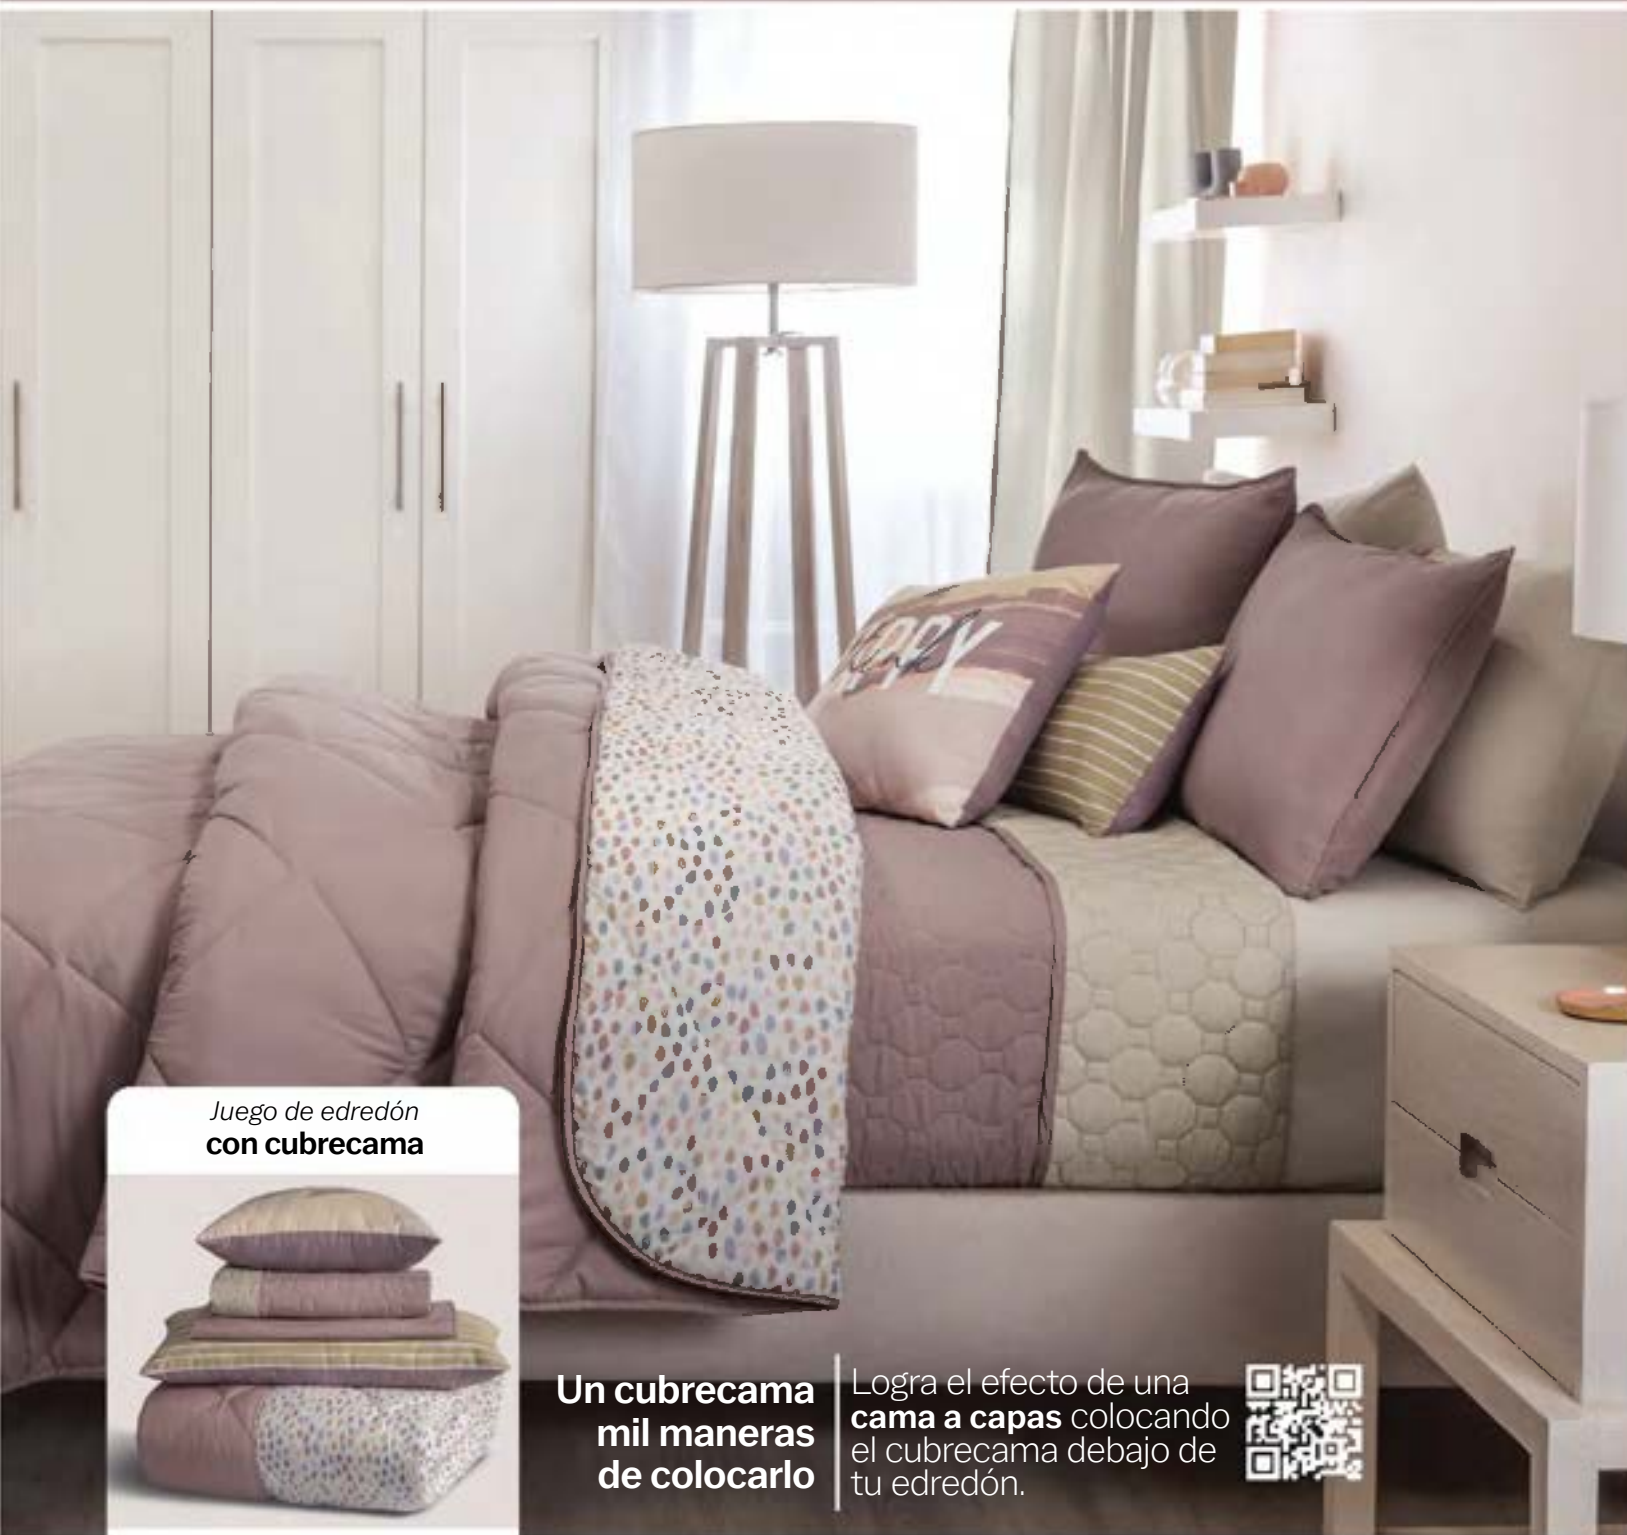

Pretty

Jgo. de Edredón 2 vistas

IND

87566

1 Funda(s)

1 Cojín(es)

1 Cubrecama

$1,499

MAT XL

87567

2 Funda(s)

2 Cojín(es)

2 Cubrecama

$1,999

QS

87567

2 Funda(s)

2 Cojín(es)

2 Cubrecamav

$1,999

KS

87568

2 Funda(s)

2 Cojín(es)

2 Cubrecama

$2,499

Juego de edredón
con cubrecama