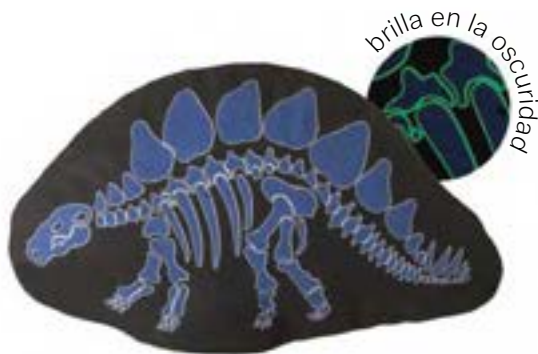

2 Vistas

Cojín Grafito
89509 - **\$249**
44 x 44 cm

2 Vistas

Cojín Deco
87514 - **\$329**
44 x 44 cm

Cojines

Cojín Velvet Lila
88500 - **\$349**
44 x 44 cm

Cojín Conchita
89273 - **\$449**
34 x 25 cm

Cojín Batman
88452 - **\$329**
50 x 30 cm