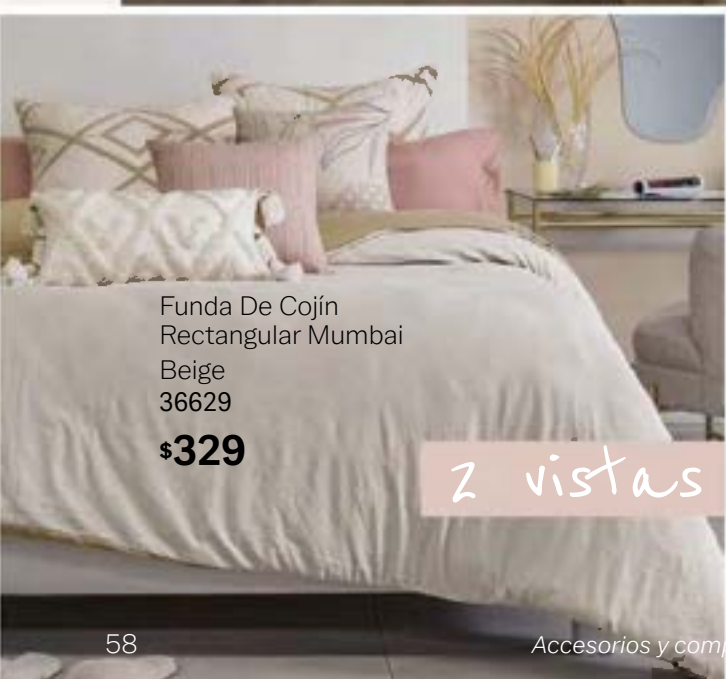

Alcortita

Funda De Duvet 2 vistas

IND
89504
175 x 235 cm
~~$479~~ **$479**

MAT XL
87818
225 x 235 cm
~~$519~~ **$629**

QS
87818
225 x 235 cm
~~$699~~ **$629**

KS XL
88658
290 x 235 cm
$849

Funda De Almohada
Europea Ivory
88975
$449

Cojín Esfera Bucle
89083
$449

Funda De Cojín
Rectangular Mumbai
Beige
36629

$329

2 vistas