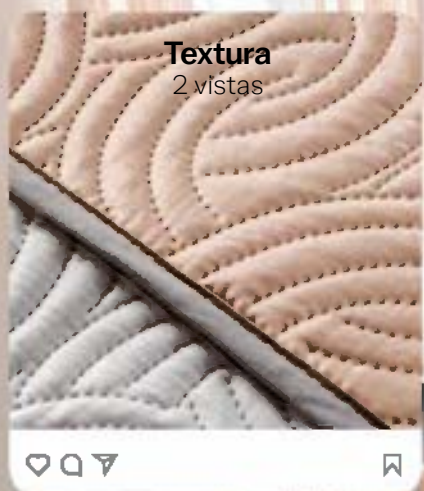

Milán

Edredón Novo

Textura
2 vistas

IND	MAT	QS	KS
86402	86403	86404	86405
180 x 235 cm	220 x 235 cm	230 x 235 cm	280 x 235 cm
$479	$519	$599	$699

a.

b.

c.

COMPLEMENTA CON:

- a. Funda De Almohada Std Velvet Soft Pink - 89484 - $199
- b. Funda De Cojín Rectangular Velvet Soft Pink - 89489 - $199
- c. Cojín Conchita - 89273 - $449

Accesorios y complementos se venden por separado