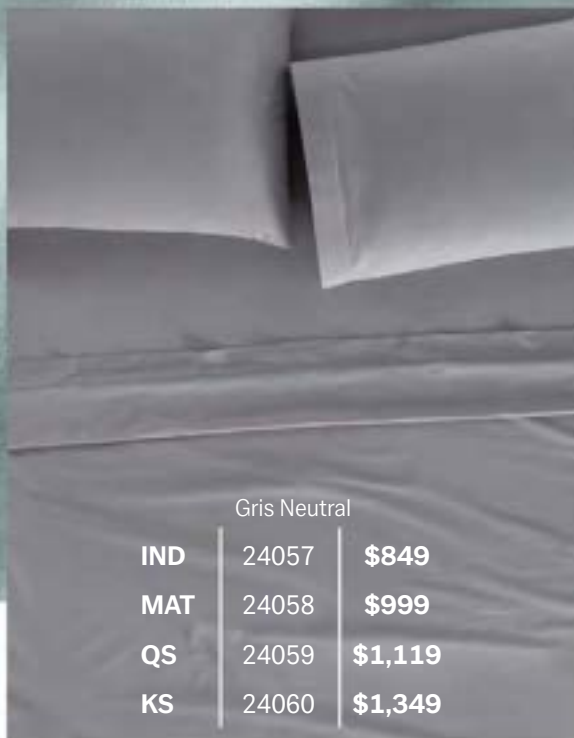

sábanas cabos

Algodón ¡al mejor precio!

Fibra de origen natural que brinda frescura. Ideal para pieles sensibles.

DESDE
\$849
TALLA IND

Cubrecolchones más altos

	Menta	
IND	24050	\$849
MAT	24051	\$999
QS	24052	\$1,119
KS	24053	\$1,349